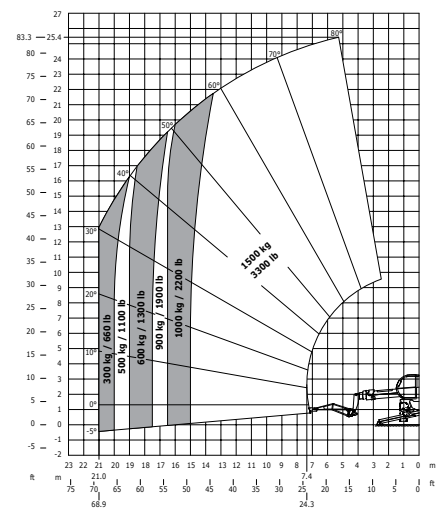

**Rotazione su stabilizzatori estesi  
con argano 5000 kg  
EN 1459**

**Rotazione su stabilizzatori estesi  
con cestello 365 kg  
EN 280**

**Rotazione su stabilizzatori estesi  
con cestello 1000 kg  
EN 280**