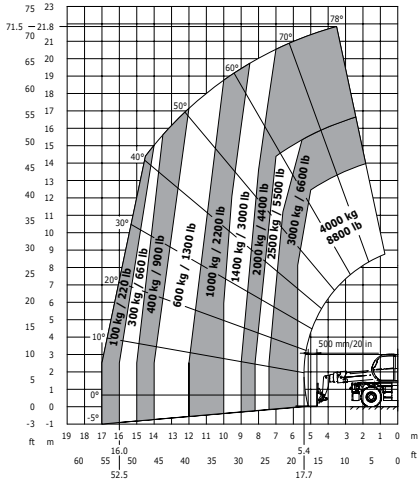

**Frontale su pneumatici
con forche
EN 1459**