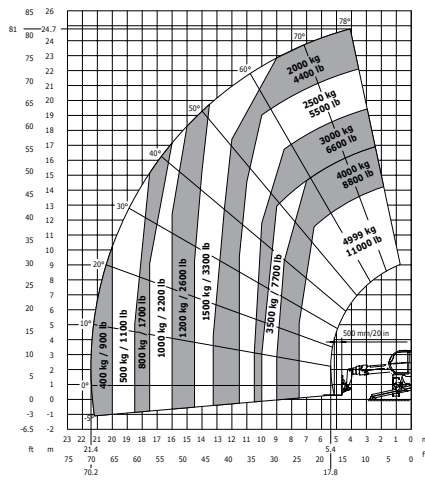

**Rotazione su stabilizzatori estesi
con forche
EN 1459**