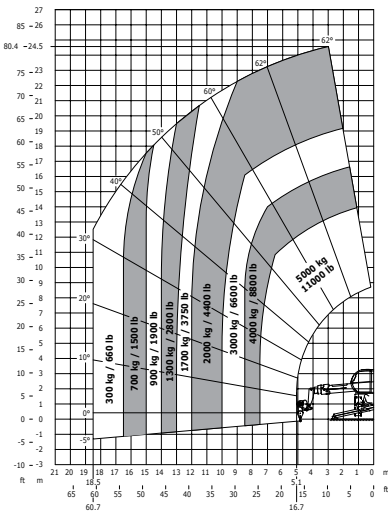

# MRT 2550 PRIVILEGE +

**Frontale su pneumatici  
con forche  
EN 1459**

**Rotazione su stabilizzatori estesi  
con forche  
EN 1459**

**Rotazione su stabilizzatori estesi  
con braccetto 1500 kg  
EN 1459**

**Rotazione su stabilizzatori estesi  
con argano 5000 kg  
EN 1459**

**Rotazione su stabilizzatori estesi  
con cestello 365 kg  
EN 280**

**Rotazione su stabilizzatori estesi  
con cestello 1000 kg  
EN 280**