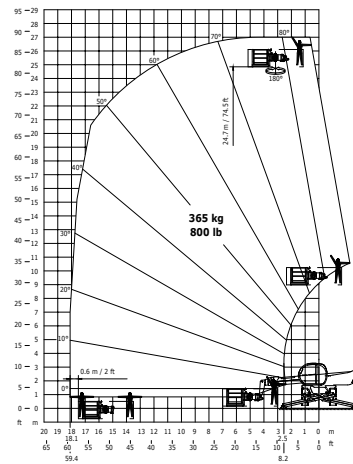

**Rotazione su stabilizzatori estesi  
con argano 5000 kg  
EN 1459**

**Rotazione su stabilizzatori estesi  
con cestello 365 kg  
EN 280**

**Rotazione su stabilizzatori estesi  
con cestello 1000 kg  
EN 280**