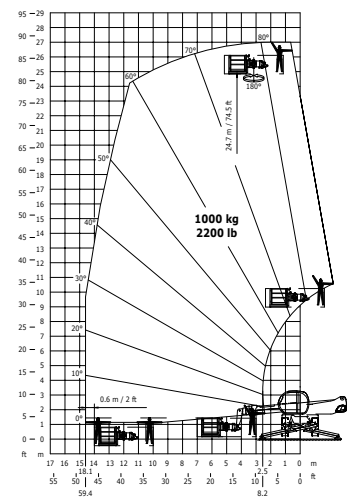

**Rotazione su stabilizzatori estesi  
con argano 5000 kg  
EN 1459**

**Rotazione su stabilizzatori estesi  
con cestello 365 kg  
EN 280**

**Rotazione su stabilizzatori estesi  
con cestello 1000 kg  
EN 280**