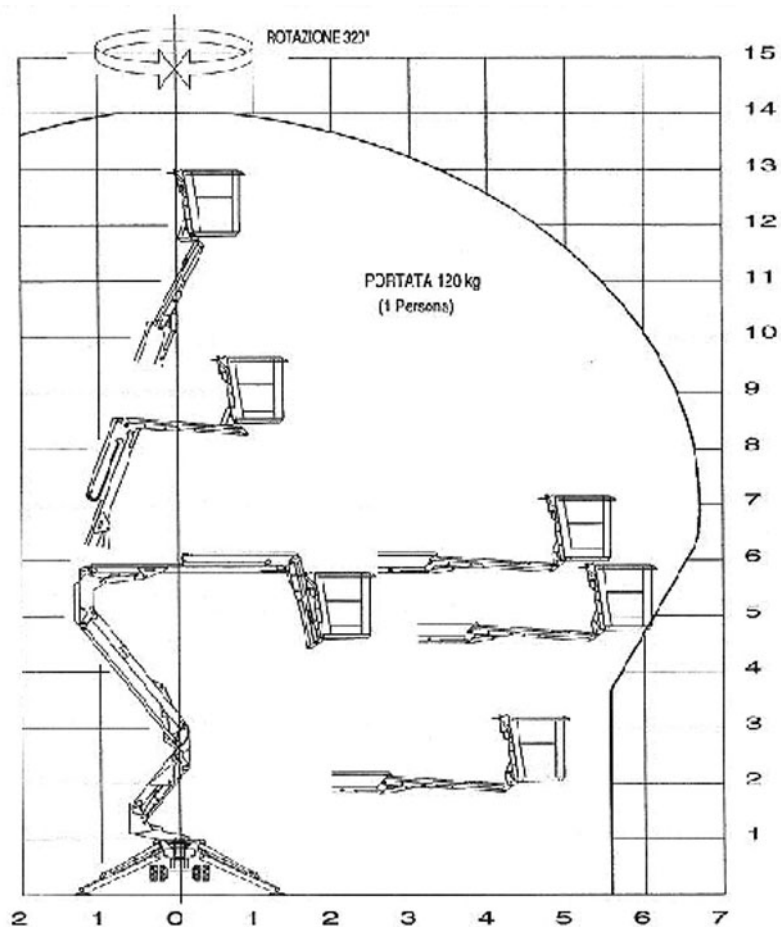

SCHEDA TECNICA

Piattaforma ragno OIL & STEEL OCTOPUSSI 1465

Prestazioni

Altezza max lavoro	13,88 m
Altezza max pianale	11,88 m
Alimentazione	Benzina/elettr.
S braccio orizz. max	6 m
Portata max cesto	120 kg
N. operatori	1
Rotazione torretta	320°
Dimensioni cesto	0,7 x 0,85 m

Ingombri

Altezza con braccio chiuso	1,96 m
Largh. con stabilizz. chiusi	0,85 m
Largh. con stabilizz. aperti	2,5 m
Lunghezza	3,97 m
Peso	16 q